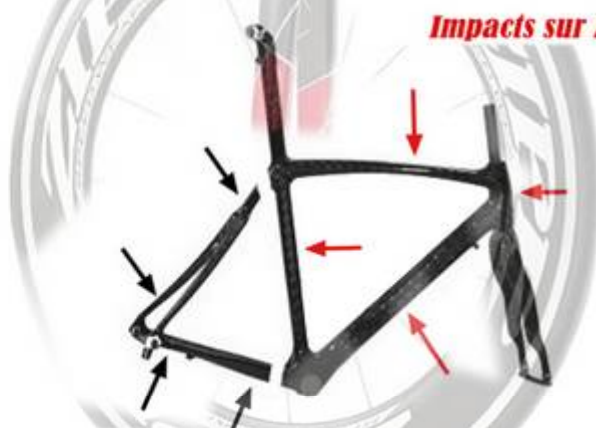

Impacts sur Zone 2

Impacts sur Zone 1