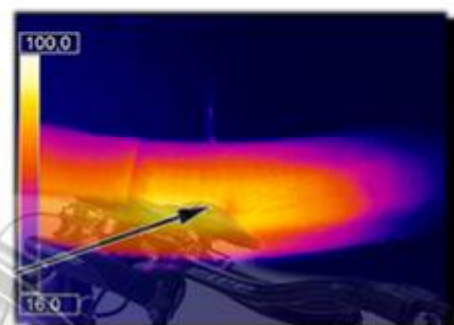

ZONE2:
Réparation cadre carbone partie avant,
comprenant la réparation,
la déco et vernis + retour. (Réparation garantie 1an+RC)
Prix 385€ TTC